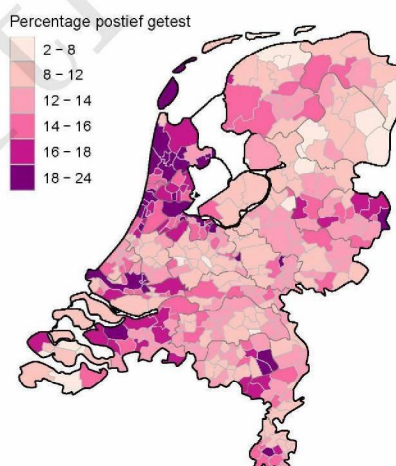

Tabel 22: Aantal testen afgenomen op de GGD testlocaties per week van de afspraak.

Figuur 9: Percentage positieve testen per gemeente op basis van woonplaats van de persoon met een testuitslag voor SARS-CoV-2 in de afgelopen kalenderweek (van 12 juli 2021 tot en met 18 juli 2021). De grijze lijnen geven de grenzen van de GGD-regio's weer.