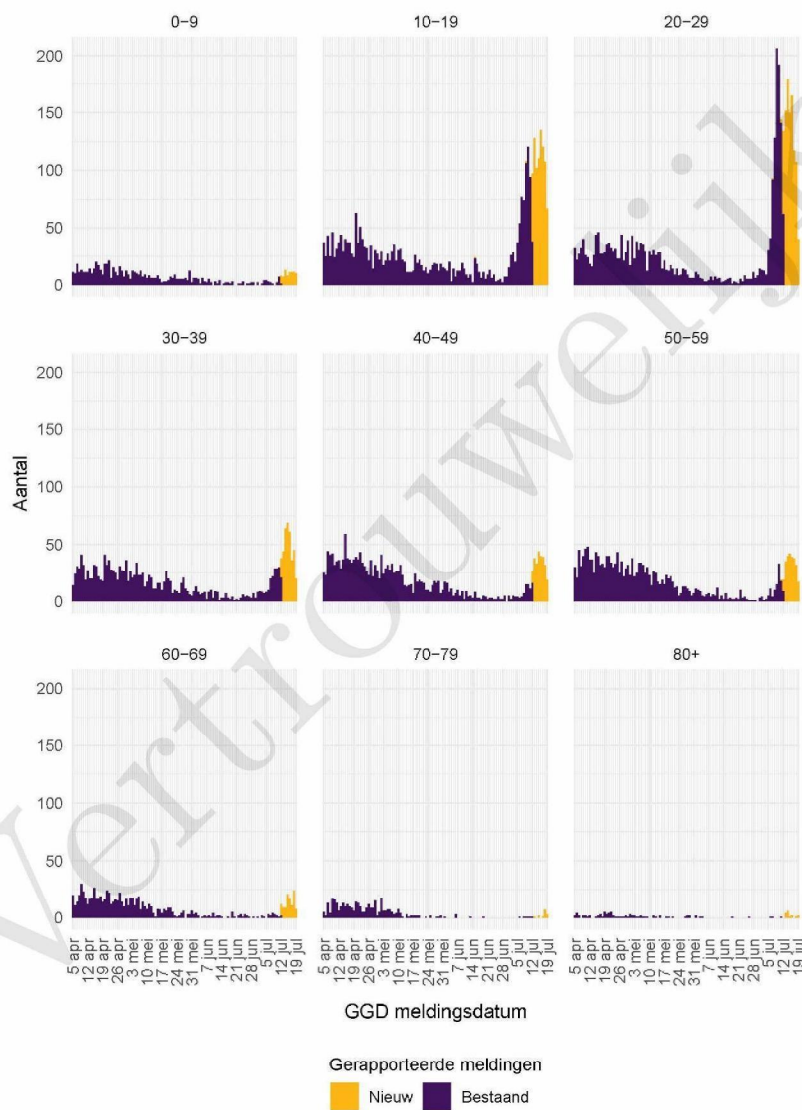

## 2 COVID-19 meldingen aan de GGD Kennemerland vanaf 5 april 2021

Figuur 1: Aantal aan de GGD gemelde SARS-CoV-2 personen positief voor SARS-CoV-2 vanaf 5 april 2021<sup>1</sup>. (A) Aantal aan de GGD gemelde personen positief voor SARS-CoV-2, naar meldingsdatum. (B) Aantal aan de GGD gemelde in het ziekenhuis opgenomen COVID-19 patiënten, naar datum van ziekenhuisopname. (C) Aantal aan de GGD gemelde overleden personen positief voor SARS-CoV-2, naar datum van overlijden.

## 2 COVID-19 MELDINGEN AAN DE GGD KENNEMERLAND VANAF 5 APRIL 2021

Figuur 2: Aantal aan de GGD gemelde SARS-CoV-2 personen vanaf 5 april 2021, per leeftijdsgroep. Een leeg figuur betekent dat er in de betreffende periode geen meldingen waren.