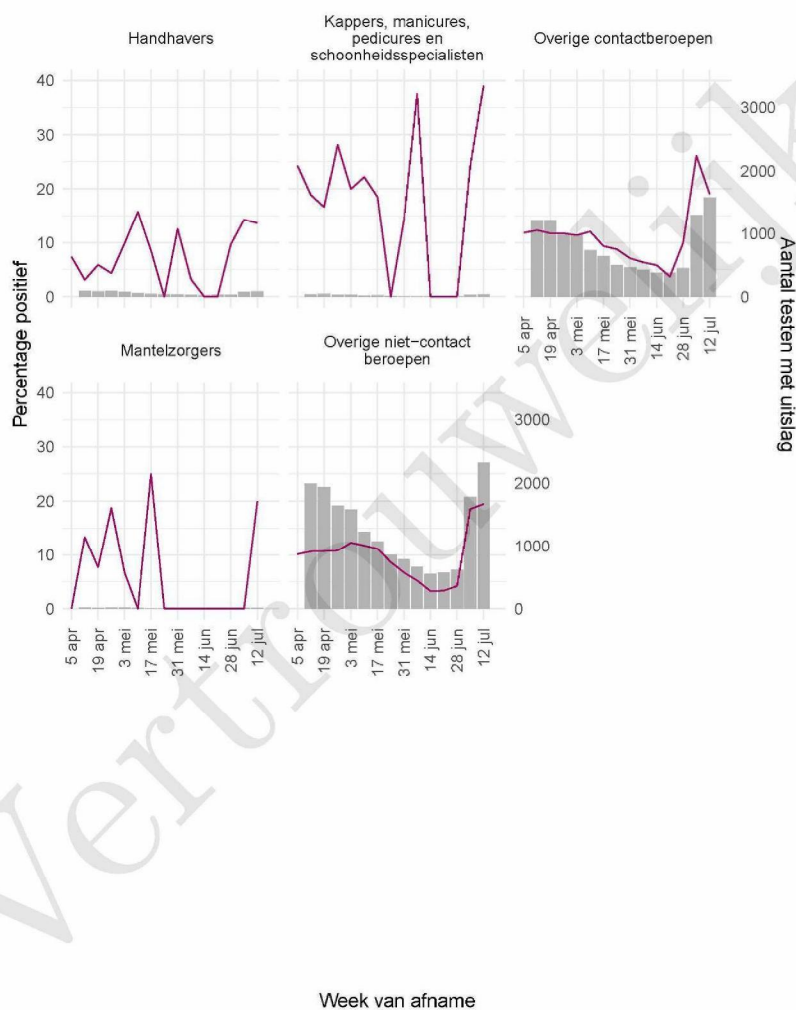

10 SARS-COV-2 TESTEN AFGENOMEN DOOR DE GGD KENNEMERLAND VANAF 5 APRIL 2021

Figuur 6: Aantal testen¹ en percentage positieve testen per kalenderweek en per doelgroep vanaf 5 april 2021².

¹ De doorlopende paarse lijn geeft het percentage positief weer (y-as linkerzijde). De grijze balkjes geven het absolute aantal afgenomen tests weer (y-as rechterzijde). Een leeg figuur betekent dat er in de betreffende periode geen meldingen waren.² Vanaf 20 april 2021 geven deze figuren gegevens weer inclusief testen gedaan in kv BCO. Een leeg figuur betekent dat er in de betreffende periode geen meldingen waren.