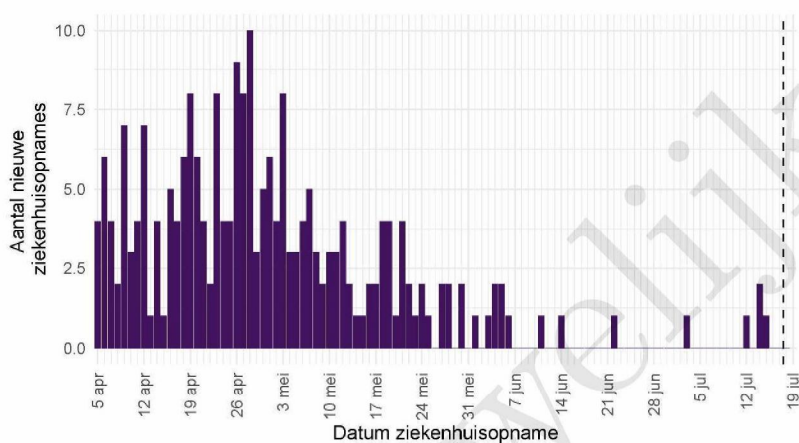

7 COVID-19 ZIEKENHUISOPNAMES EN OPNAMES OP DE INTENSIVE CARE GERAPPORTEERD
DOOR DE STICHTING NICE

Figuur 3: Aantal nieuwe COVID-19 patiënten per dag in Nederlandse ziekenhuizen woonachtig in regio GGD Kennemerland. Gegevens rechts van de stippellijn worden momenteel nog aangevuld door de ziekenhuizen.

Bron: Nationale Intensive Care Evaluatie – NICE. Gegevens bijgewerkt op 19 juli 2021 11:52 uur. Voor uitgebreidere en nog actuelere informatie zie Stichting NICE.