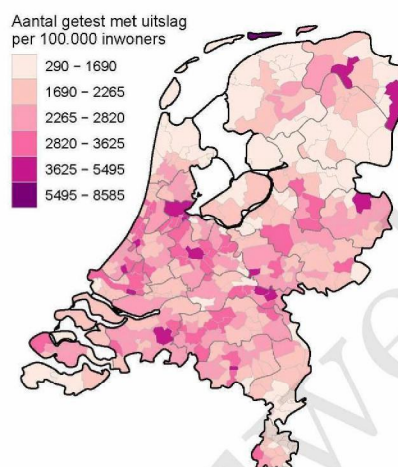

10 SARS-COV-2 TESTEN AFGENOMEN DOOR DE GGD KENNEMERLAND VANAF 5 APRIL 2021

Figuur 8: Aantal geteste personen voor SARS-CoV-2 waarvan de testuitslag bekend is per 100.000 inwoners per gemeente op basis van woonplaats van de geteste personen in de afgelopen kalenderweek (van 12 juli 2021 tot en met 18 juli 2021). De grijze lijnen geven de grenzen van de GGD-regio's weer.