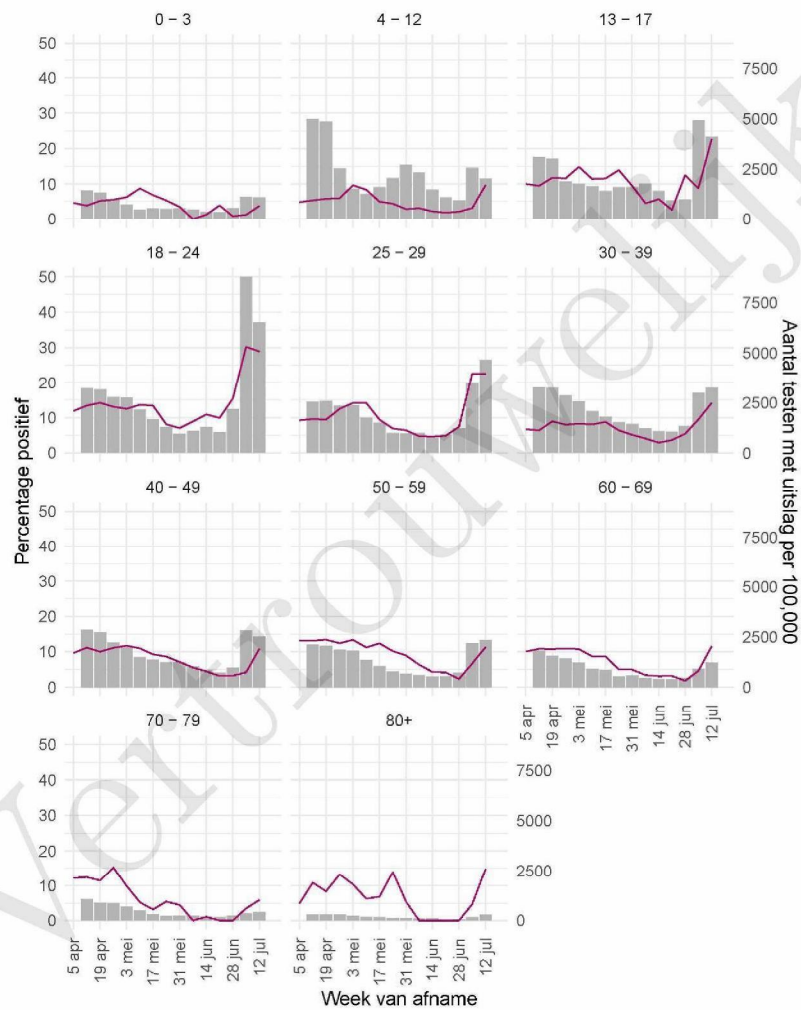

10 SARS-COV-2 TESTEN AFGENOMEN DOOR DE GGD KENNEMERLAND VANAF 5 APRIL 2021

Figuur 7: Aantal testen¹ en percentage positieve testen per kalenderweek en per leeftijdsgroep vanaf 5 april 2021².

¹ De doorlopende paarse lijn geeft het percentage positief weer (y-as linkerzijde). De grijze balkjes geven het aantal afgenomen tests per 100.000 inwoners weer (y-as rechterzijde). ² Met het openen van de scholen op 8 februari 2021 is het testbeleid voor kleine kinderen (0-4) en kinderen die op de basisschool zitten veranderd. Een leeg figuur betekent dat er in de betreffende periode geen meldingen waren. ³ Vanaf 20 april 2021 geven deze figuren gegevens weer inclusief testen gedaan in het BCO. Een leeg figuur betekent dat er in de betreffende periode geen meldingen waren.